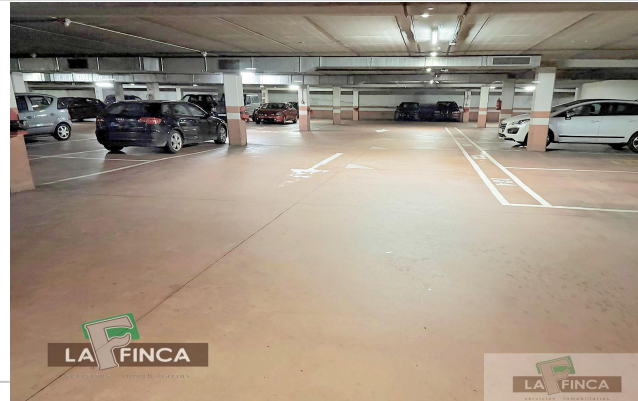

Referencia: **818-26**
 Tipo inmueble: Garaje
 Operación: Venta
 Precio: **11.500 €**
 Estado: Con techo

Dirección: RODRÍGUEZ CABEZAS
 Población: Oviedo
 Provincia: Asturias
 Cod. postal: 33011
 Zona: Pumarín - El Milán

M² construidos: 14

Exterior/Interior: interior

Descripción:

Inmobiliaria La Finca pone a la venta una plaza de garaje de concesión en zona Milán - Pumarín (Oviedo), ubicación inmejorable en pleno corazón de la ciudad, a solo 5 minutos a pie del centro.

Disfrute de la comodidad de tener todos los servicios a su alcance: supermercados, comercios, hostelería, colegios, ambulatorio y una excelente conexión con el resto de la ciudad.

Plaza amplia, de fácil acceso y en edificio moderno con buen mantenimiento. Ideal para residentes o trabajadores de la zona que buscan comodidad y seguridad para su vehículo.