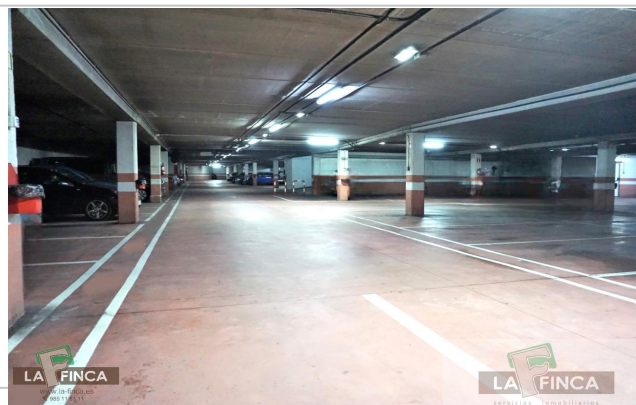

Dirección: PLAZA RODRÍGUEZ CABEZAS

Población: Oviedo

Provincia: Asturias

Cod. postal: 33008

Zona: MILÁN - PUMARÍN