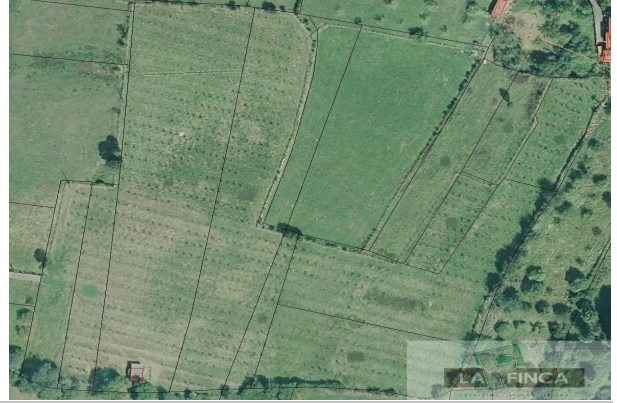

Referencia: **506/24**
 Tipo inmueble: Terreno
 Operación: Venta
 Precio: **98.000 €**
 Estado: No urbanizable

Población: Grado
 Provincia: Asturias
 Cod. postal: 33825
 Zona: SAMA DE GRADO

ESCALA DE LA CALIFICACIÓN ENERGÉTICA	Consumo de energía kWh/m ² año	Emisiones kgCO ₂ /m ² año
A más eficiente		
B		
C		
D		
E		
F		
G menos eficiente		

En trámite

M² construidos: 30000 **Metros de parcela:** 30000

Descripción:

LA FINCA SERVICIOS INMOBILIARIOS pone en venta esta magnífica finca de manzanas , de diferentes variedades . En torno a 30.000m² de terreno hay plantados unos 1.530 manzanos.

La finca es practicable y mecanizable , disponiendo de varios puntos de agua y una caseta de 40m² para aperos o almacenaje.

Acceso por carretera y entrada para camiones.

ATENTOS INVERSORES!!!!

LA FINCA....PORQUE SOMOS DIFERENTES!